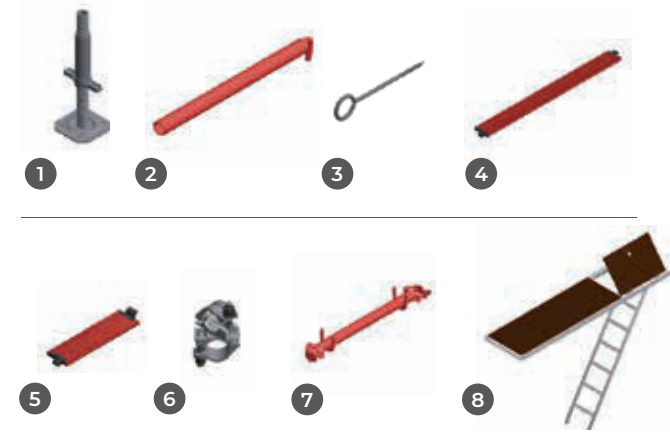

Cena bez podatku Vat, Loco magazyn Kawnice, do wyczerpania zapasów.
Błędy drukarskie oraz zmiany techniczne zastrzeżone.

RINGER Polska | Kawnice, ul. Pogodna 6, 62-590 Golina | +48 63 245 00 63 | www.ringer.pl | biuro@ringer.pl