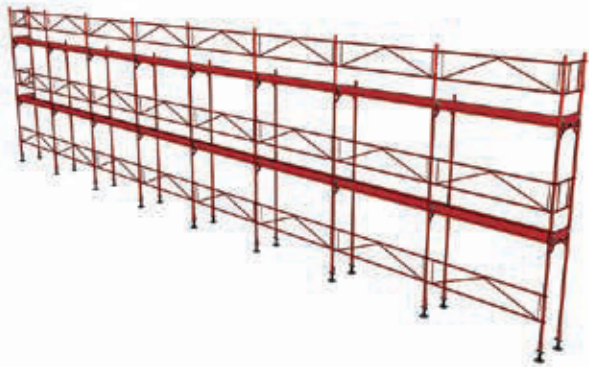

PAKIET STARTOWY

promocja ważna do 31.08.2024 r. lub do wyczerpania zapasów

Rusztowanie Doppelgelaender lakierowane 105m²

Długość x wysokość robocza= 17,5 x 6 m

Kompaktowe, wszechstronne i ekonomiczne

- szybki montaż dzięki zaledwie 3 głównym częściom i przemyślanemu mocowaniu barierek
- szeroka gama akcesoriów
- powlekane zanurzeniowo ze wszystkich stron
- austriacki klasyk wśród rusztowań

Zdjęcie poglądowe

PAKIET 105m²

16 szt.	Rama 0,65 m x 2,0 m
14 szt.	Podest roboczy 0,6 m x 2,5 m 2D
21 szt.	Barierka 2,5 m
8 szt.	Słupek końcowy
16 szt.	Podstawa śrubowa 25/40 cm

€ 2.279,- netto

AKCESORIA

1	Podstawa śrubowa 25/40 cm (zawarta w ofercie)
2	Uchwyt rusztowania 0,3 m lub 0,6 m
3	Szpilka do mocowania rusztowań
4	Krawężnik wzdłużny 2,5 m
5	Krawężnik boczny 0,65 m
6	Złącze normowe lub obrotowe
7	Usztywnienie dolnych ram 0,65 m
8	Podest komunikacyjny alu z włazem i drabinką 2,5 m